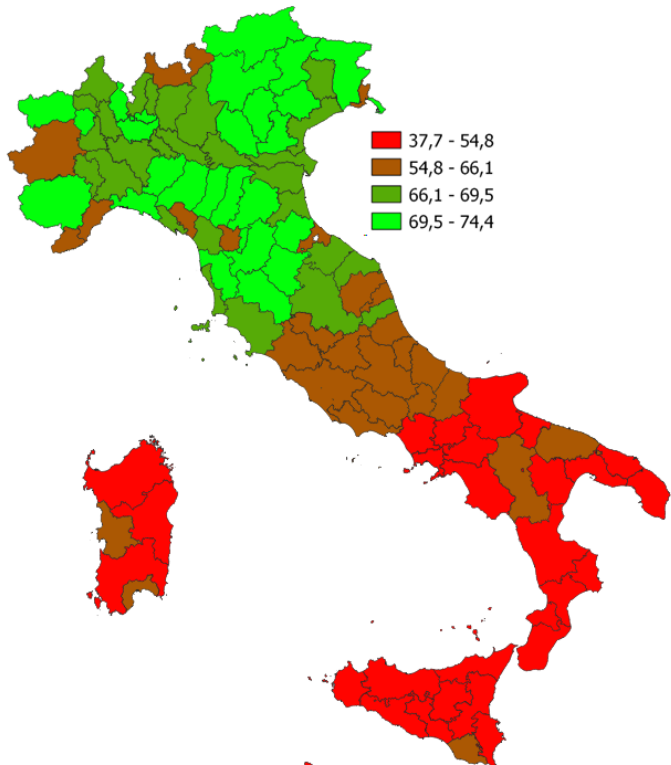

IL MERCATO DEL LAVORO DELLA CITTÀ METROPOLITANA DI CAGLIARI

Tasso di occupazione 15-64 anni. Anno 2023

INDICATORI E POSIZIONAMENTO NELLA GRADUATORIA PROVINCIALE. ANNO 2023

I piazzamenti nella graduatoria provinciale del tasso di occupazione 15-64 anni

IL TASSO DI OCCUPAZIONE 15-64 ANNI - L'ANDAMENTO NEL TEMPO