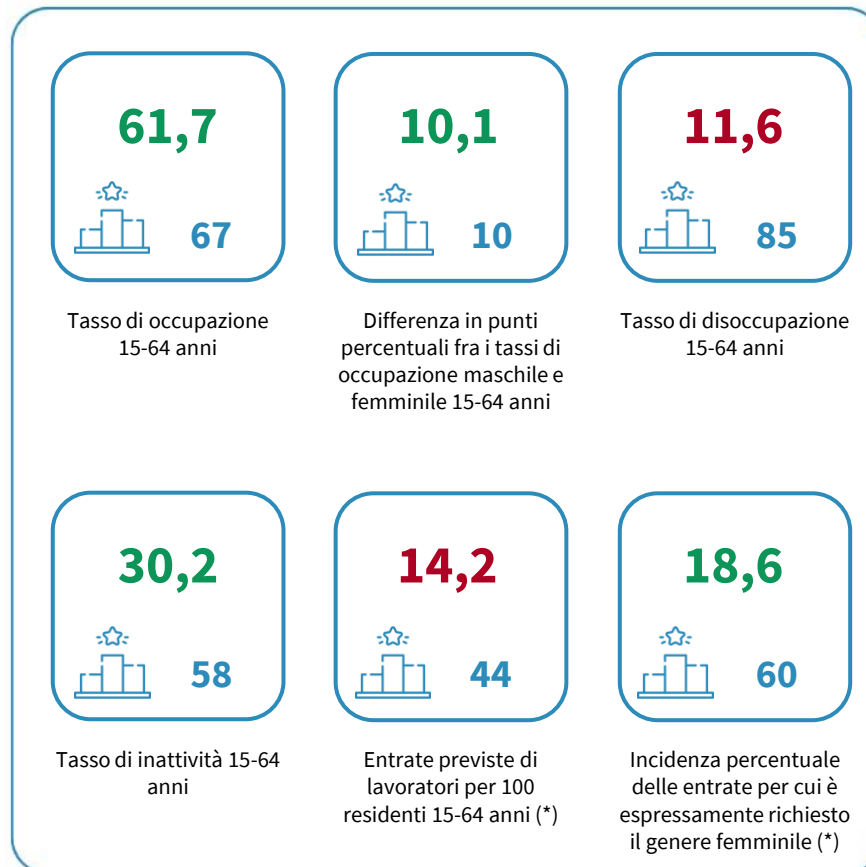

IL MERCATO DEL LAVORO DELLA CITTÀ METROPOLITANA DI CAGLIARI

Tasso di occupazione 15-64 anni. Anno 2023

INDICATORI E POSIZIONAMENTO NELLA GRADUATORIA PROVINCIALE. ANNO 2023

I piazzamenti nella graduatoria provinciale del tasso di occupazione 15-64 anni

IL TASSO DI OCCUPAZIONE 15-64 ANNI - L'ANDAMENTO NEL TEMPO